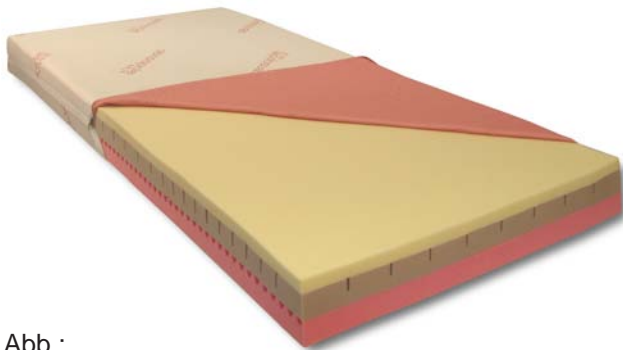

puradorm®

Die Wohlfühlmatratze

Sie erhalten puradorm®
in den Größen

90 x 200 cm

und

100 x 200 cm

Weitere Größen und Sondermaße auf
Anfrage bei Ihrem Fachhändler

aks pura
gmbh

Bei den meisten Menschen ist die Ursache hierfür eine falsche Matratze.

Deswegen haben wir für Sie puradorm® entwickelt.

Der innovative, dreischichtige Aufbau sorgt für eine optimale Liegequalität durch eine perfektionierte Mischung zwischen einer viscoelastischen und sich anschmiegenden Oberschicht und einer Spezialmittelschicht, die eine hervorragende Punktelastizität bewirkt. Die unterste Lage aus besonders festem Schaumstoff sorgt für die nötige Gesamtstabilität der Matratze.