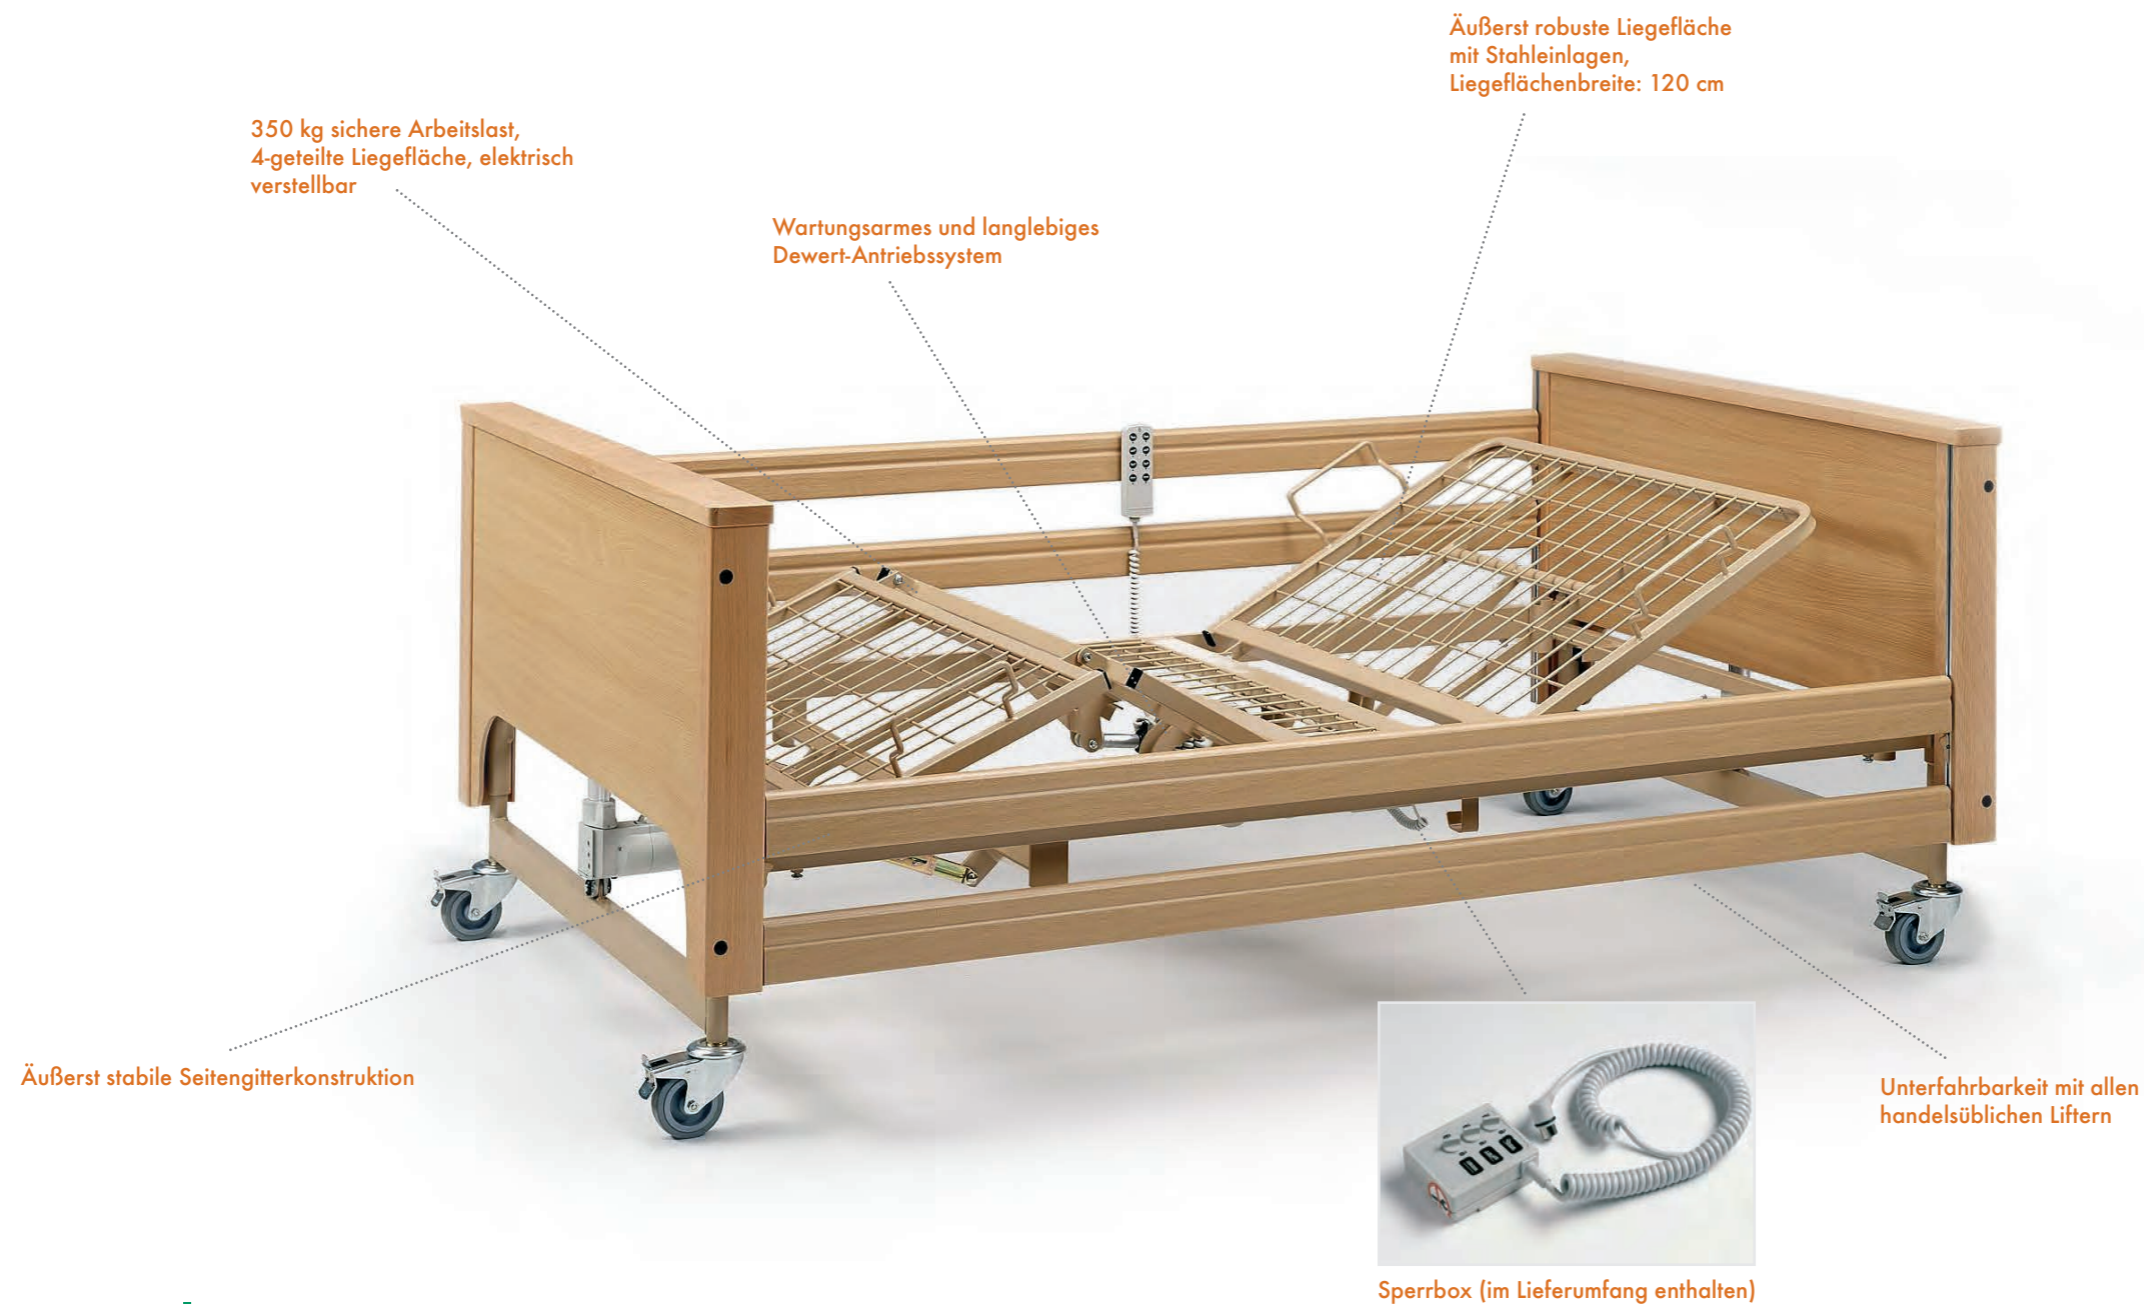

#### > Maße

Länge 220 cm, Breite 134 cm

#### > Zubehör (gegen Mehrpreis lieferbar)

(Technische Änderungen vorbehalten)

Aufsteckbarer Seitengitterholm

Leselampen

Integrierte Bettverlängerung inkl. Seitengitterholme und Einsatz

Schaumlederbezug

# Gigant - Das Pflegebett für schwergewichtige Bewohner bis zu 280 kg Körpergewicht

Fußtieflagerung

Unterschenkellehne manuell einstellbar

### • Sichere Arbeitslast von 350 kg

Die Liegefläche beim Pflegebett Gigant kann mit einem Gewicht bis zu 350 kg belastet werden (Körpergewicht + Matratze + Bettzeug + Aufrichter etc. < 350 kg). Bewohner bis zu 280 kg Körpergewicht finden auf der 120 cm breiten Liegefläche optimale Bedingungen vor. Bei Bedarf kann die Liegefläche auf 220 cm verlängert werden (Bettverlängerung als Zubehör).